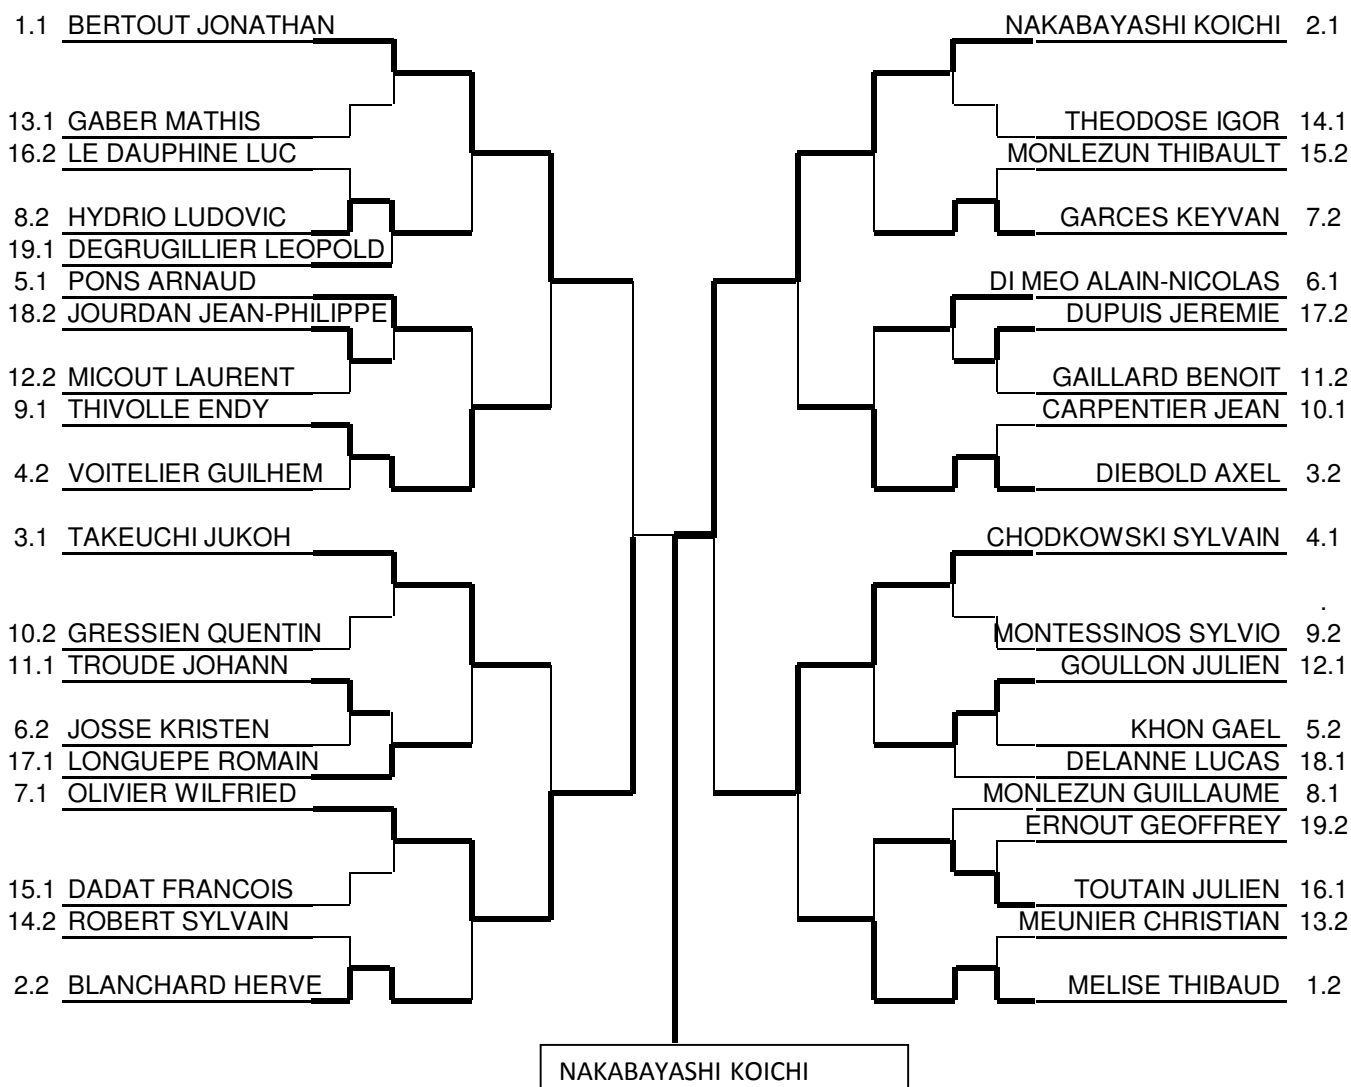

CHAMPIONNAT FRANCE EXCELLENCE 2017

TABLEAU DE 48 COMBATTANTS

1	NAKABAYASHI KOICHI	BUDO XI
2	OLIVIER WILFRIED	EAM ST ETIENNE
3	BERTOUT JONATHAN	BUDO XI
3	CHODKOWSKI SYLVAIN	ASCPA PESSAC KENDO
FS	TOUTAIN JULIEN	AVIGNON