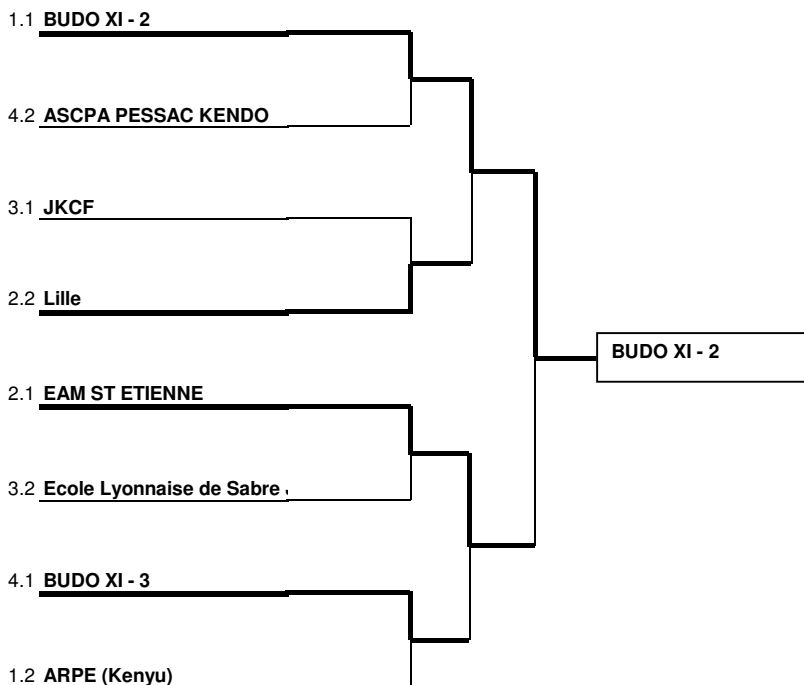

**CHAMPIONNAT FRANCE  
EXCELLENCE 2017**

**TABLEAU DE 8 COMBATTANTS**

1	BUDO XI - 2
2	EAM ST ETIENNE
3	BUDO XI - 3
3	LILLE
FS	BLANCHARD Aurélia

<b>Lille</b>	BLANCHARD AURELIA
	CARPENTIER JEAN
	DEGRUGILLIER LEOPOLD
	JOURDAN JEAN-PHILIPPE
	LONGUEPE ROMAIN
VIGNEAU PATRICK	

<b>BUDO XI - 2</b>	BERTOUT JONATHAN
	ITO KEI
	NAÏTO ATSUSHI
	NAKABAYASHI KOICHI
TAKEUCHI JUKOH	

<b>EAM ST ETIENNE</b>	BLANCHARD HERVE
	MASSA ANDRES
	OLIVIER WILFRIED
	PONS ARNAUD
	STOLARZ PAULINE

<b>BUDO XI - 3</b>	ABOU EL SEOUD GABRIEL
	ANTONI DANIEL
	GARCES KEYVAN
	GASCOIN ANTOINE
	MORI YUKI